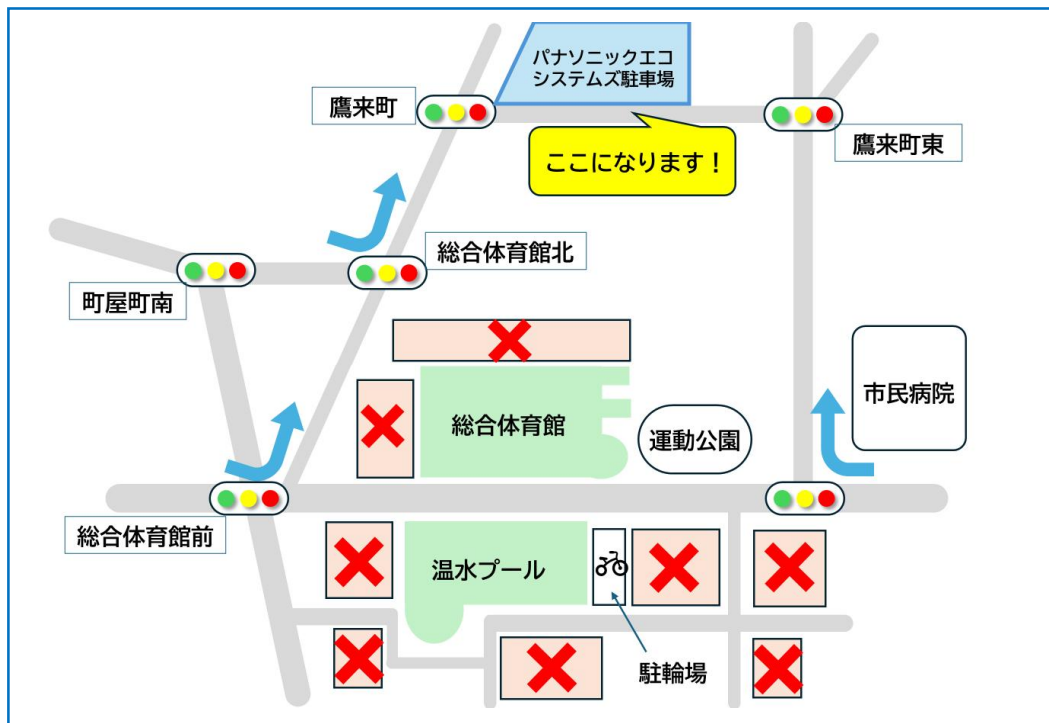

中学生の皆さん及び保護者の皆様へ

尾東地区県立高校進学フェア（春日井会場）のアクセス方法の変更について

「尾東地区県立高校進学フェアの開催について」の御案内をいたしました。春日井会場へのアクセス方法について、「お車の場合」の駐車場の利用場所が変更となります。

- 1 春日井会場（時間・場所の変更はありません）
令和8年6月6日（土） 午後2時から午後5時まで
（混雑予防のため、春日井市内の中学校は、中学校ごとに来場時間の指定があります）
春日井市総合体育館（〒486-0804 春日井市鷹来町4196番地3）
- 2 電車の場合（変更はありません）
 - ・JR中央線「春日井」より名鉄バス「小牧駅」、「パナソニックエコシステムズ」行き「総合体育館前」下車
 - ・JR中央線「勝川」より名鉄バス「市民病院」行き「総合体育館前」下車
- 3 お車の場合 **変更あり**
 - ・春日井市総合体育館の駐車場は利用できません。
 - ・パナソニックエコシステムズの駐車場を御利用ください。
 - ・台数に限りがあります。できるだけ公共交通機関の利用をお願いします。

【駐車場案内図】

- 4 自転車の場合（追記）
上記、案内図の駐輪場を御利用ください。

担当：高蔵寺高校 0568-92-9000（教頭 富安）